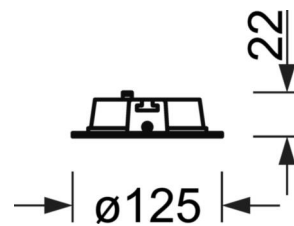

Оптика

Оснастка	LED, цветопередача/оттенок света CRI ≥ 80 / 3000K
Допуск для координаты цветности (MacAdam)	3SDCM
Фотобиологическая безопасность (светильник)	RGO
Номинальный световой поток	926lm
Срок службы LED	60000h L80/B50 (Tq 25°C), 100000h L70/B50 (Tq 25°C), 50000h L80/B50 (Tq 35°C)
светоотдача светильников	90lm/W
Угол излучения	110°
UGR поп./вдоль	29.6 / 29.6

Механика

цвет корпуса	белый стандартный для электротехники RAL 9016
размеры (LxWxH/ДxН)	125mm x 22mm
Глубина	22mm
Потолочная система	потолки с вырезами (AD)
вырез в потолке (ДxШ/диам.)	110mm
глубина встройки	52mm [AD]
вес (нетто)	0.32kg
Вид монтажа	настенная установка отдельных светильников

DEEP-LINK

<https://www.regiolux.de/ru/article/37731116640>

Ссылка	LED 900lm 830
ηLB	100 %
Φ ↓/↑	100 % / 0 %
UGR поп./вдоль	29.6 / 29.6

размеры

H	22 mm	Высота
D	125 mm	Диаметр
T	22 mm	Глубина
DA	110 mm	Сечение, диаметр
DS min	10 mm	Минимальная толщина потолка
DS max	20 mm	Максимальная толщина потолка
Et(AD)	52 mm	Минимальное расстояние от потолка (потолки с вырезом)
KL	97 mm	Длина головки светильника или коробки балласта
KB	43 mm	Ширина головки светильника или коробки балласта
KH	29 mm	Высота головки светильника или коробки балласта