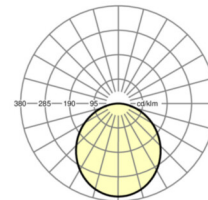

Оптика

Оснастка	LED, цветопередача/оттенок света CRI ≥ 80 / 3000K
Допуск для координаты цветности (MacAdam)	3SDCM
Фотобиологическая безопасность (светильник)	RGO
Номинальный световой поток	926lm
Срок службы LED	60000h L80/B50 (Tq 25°C), 100000h L70/B50 (Tq 25°C), 50000h L80/B50 (Tq 35°C)
светоотдача светильников	90lm/W
Угол излучения	110°
UGR поп./вдоль	29.6 / 29.6

Механика

цвет корпуса	белый стандартный для электротехники RAL 9016
размеры (LxWxH/ДxН)	125mm x 22mm
Глубина	22mm
Потолочная система	потолки с вырезами (AD)
вырез в потолке (ДxШ/диам.)	110mm
глубина встройки	52mm [AD]
вес (нетто)	0.32kg
Вид монтажа	настенная установка отдельных светильников

DEEP-LINK

<https://www.regiolux.de/ru/article/37731116640>

Ссылка	LED 900lm 830
ηLB	100 %
Φ ↓/↑	100 % / 0 %
UGR поп./вдоль	29.6 / 29.6

размеры

H	22 mm	Высота
D	125 mm	Диаметр
T	22 mm	Глубина
DA	110 mm	Сечение, диаметр
DS min	10 mm	Минимальная толщина потолка
DS max	20 mm	Максимальная толщина потолка
Et(AD)	52 mm	Минимальное расстояние от потолка (потолки с вырезом)
KL	97 mm	Длина головки светильника или коробки балласта
KB	43 mm	Ширина головки светильника или коробки балласта
KH	29 mm	Высота головки светильника или коробки балласта